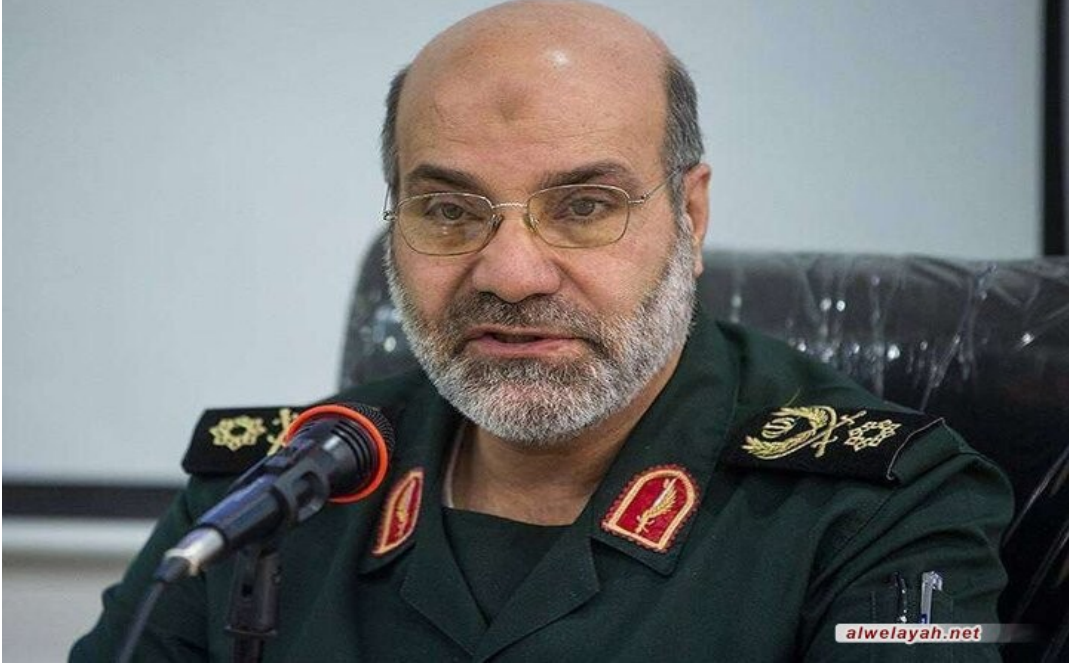

استشهاد "العميد زاهدي" قائد قوة القدس في لبنان وسوريا خلال العدوان الإسرائيلي على دمشق

استشهد قائد قوات القدس في لبنان وسوريا، العميد محمد رضا زاهدي، في العدوان الإسرائيلي على دمشق.

وقال مصدر عسكري سوري في وقت سابق، إنَّ عدواناً جويّاً إسرائيلياً من اتجاه الجولان السوري المحتل استهدف مبنى القنصلية الإيرانية في دمشق، وأكد أن وسائل الدفاع الجوي السورية تمّدت لصواريخ العدوان وأسقطت بعضها.

وتابع المصدر أنَّ العدوان الإسرائيلي أدى إلى تدمير مبنى القنصلية الإيرانية بكامله واستشهاد وإصابة كل من بداخله.