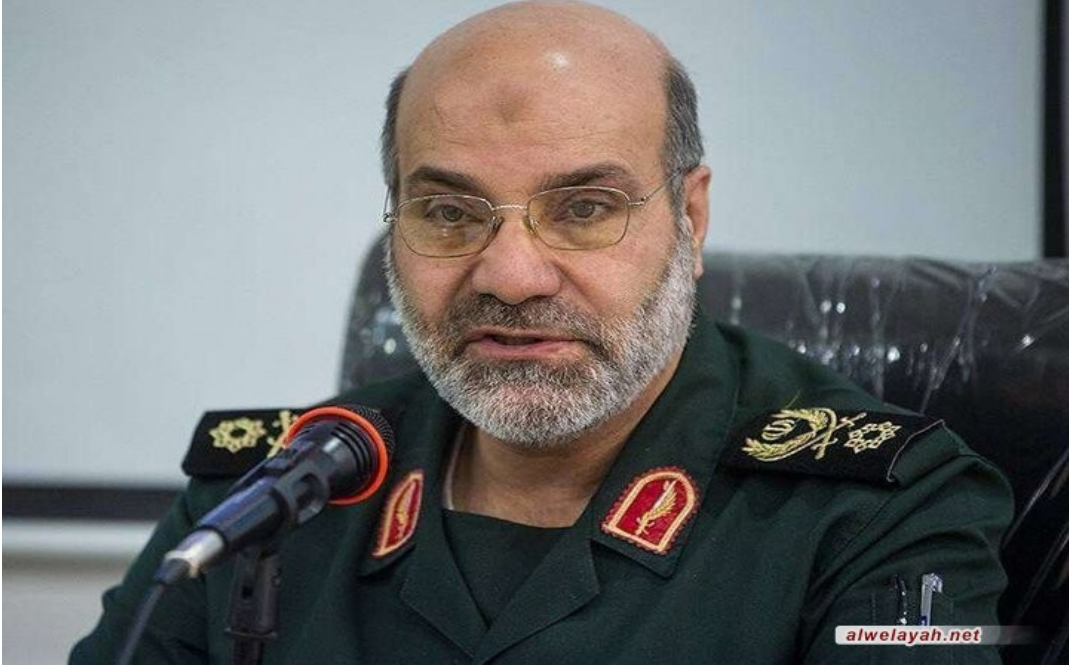

استشهاد "العميد زاهدي" قائد قوة القدس في لبنان وسوريا خلال العدوان الإسرائيلي على دمشق

استشهد قائد قوات القدس في لبنان وسوريا، العميد محمد رضا زاهدي، في العدوان الإسرائيلي على دمشق.

وقال مصدر عسكري سوري في وقت سابق، إنَّ عدواناً جويّاً إسرائيليّاً من اتجاه الجولان السوري المحتل استهدف مبنى القنصلية الإيرانية في دمشق، وأكد أن وسائل الدفاع الجوي السورية تمّدت لصواريخ العدوان وأسقطت بعضها.

وتابع المصدر أنَّ العدوان الإسرائيلي أدى إلى تدمير مبنى القنصلية الإيرانية بكامله واستشهاد وإصابة كل من بداخله.