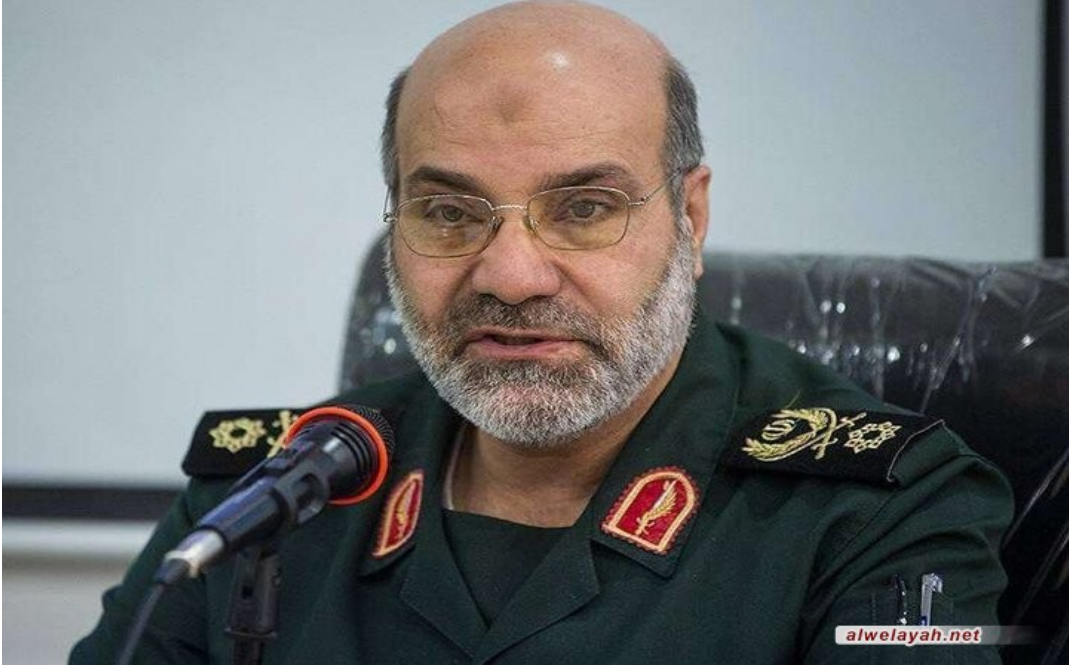

استشهاد "العميد زاهدي" قائد قوة القدس في لبنان وسوريا خلال العدوان الإسرائيلي على دمشق

استشهد قائد قوات القدس في لبنان وسوريا، العميد محمد رضا زاهدي، في العدوان الإسرائيلي على دمشق.

وقال مصدر عسكري سوري في وقت سابق، إنَّ عدواناً جويّاً إسرائيلياً من اتجاه الجولان السوري المحتل استهدف مبنى القنصلية الإيرانية في دمشق، وأكد أن وسائل الدفاع الجوي السورية تمّدت لصواريخ العدوان وأسقطت بعضها.

وتابع المصدر أنَّ العدوان الإسرائيلي أدى إلى تدمير مبنى القنصلية الإيرانية بكامله واستشهاد وإصابة كل من بداخله.